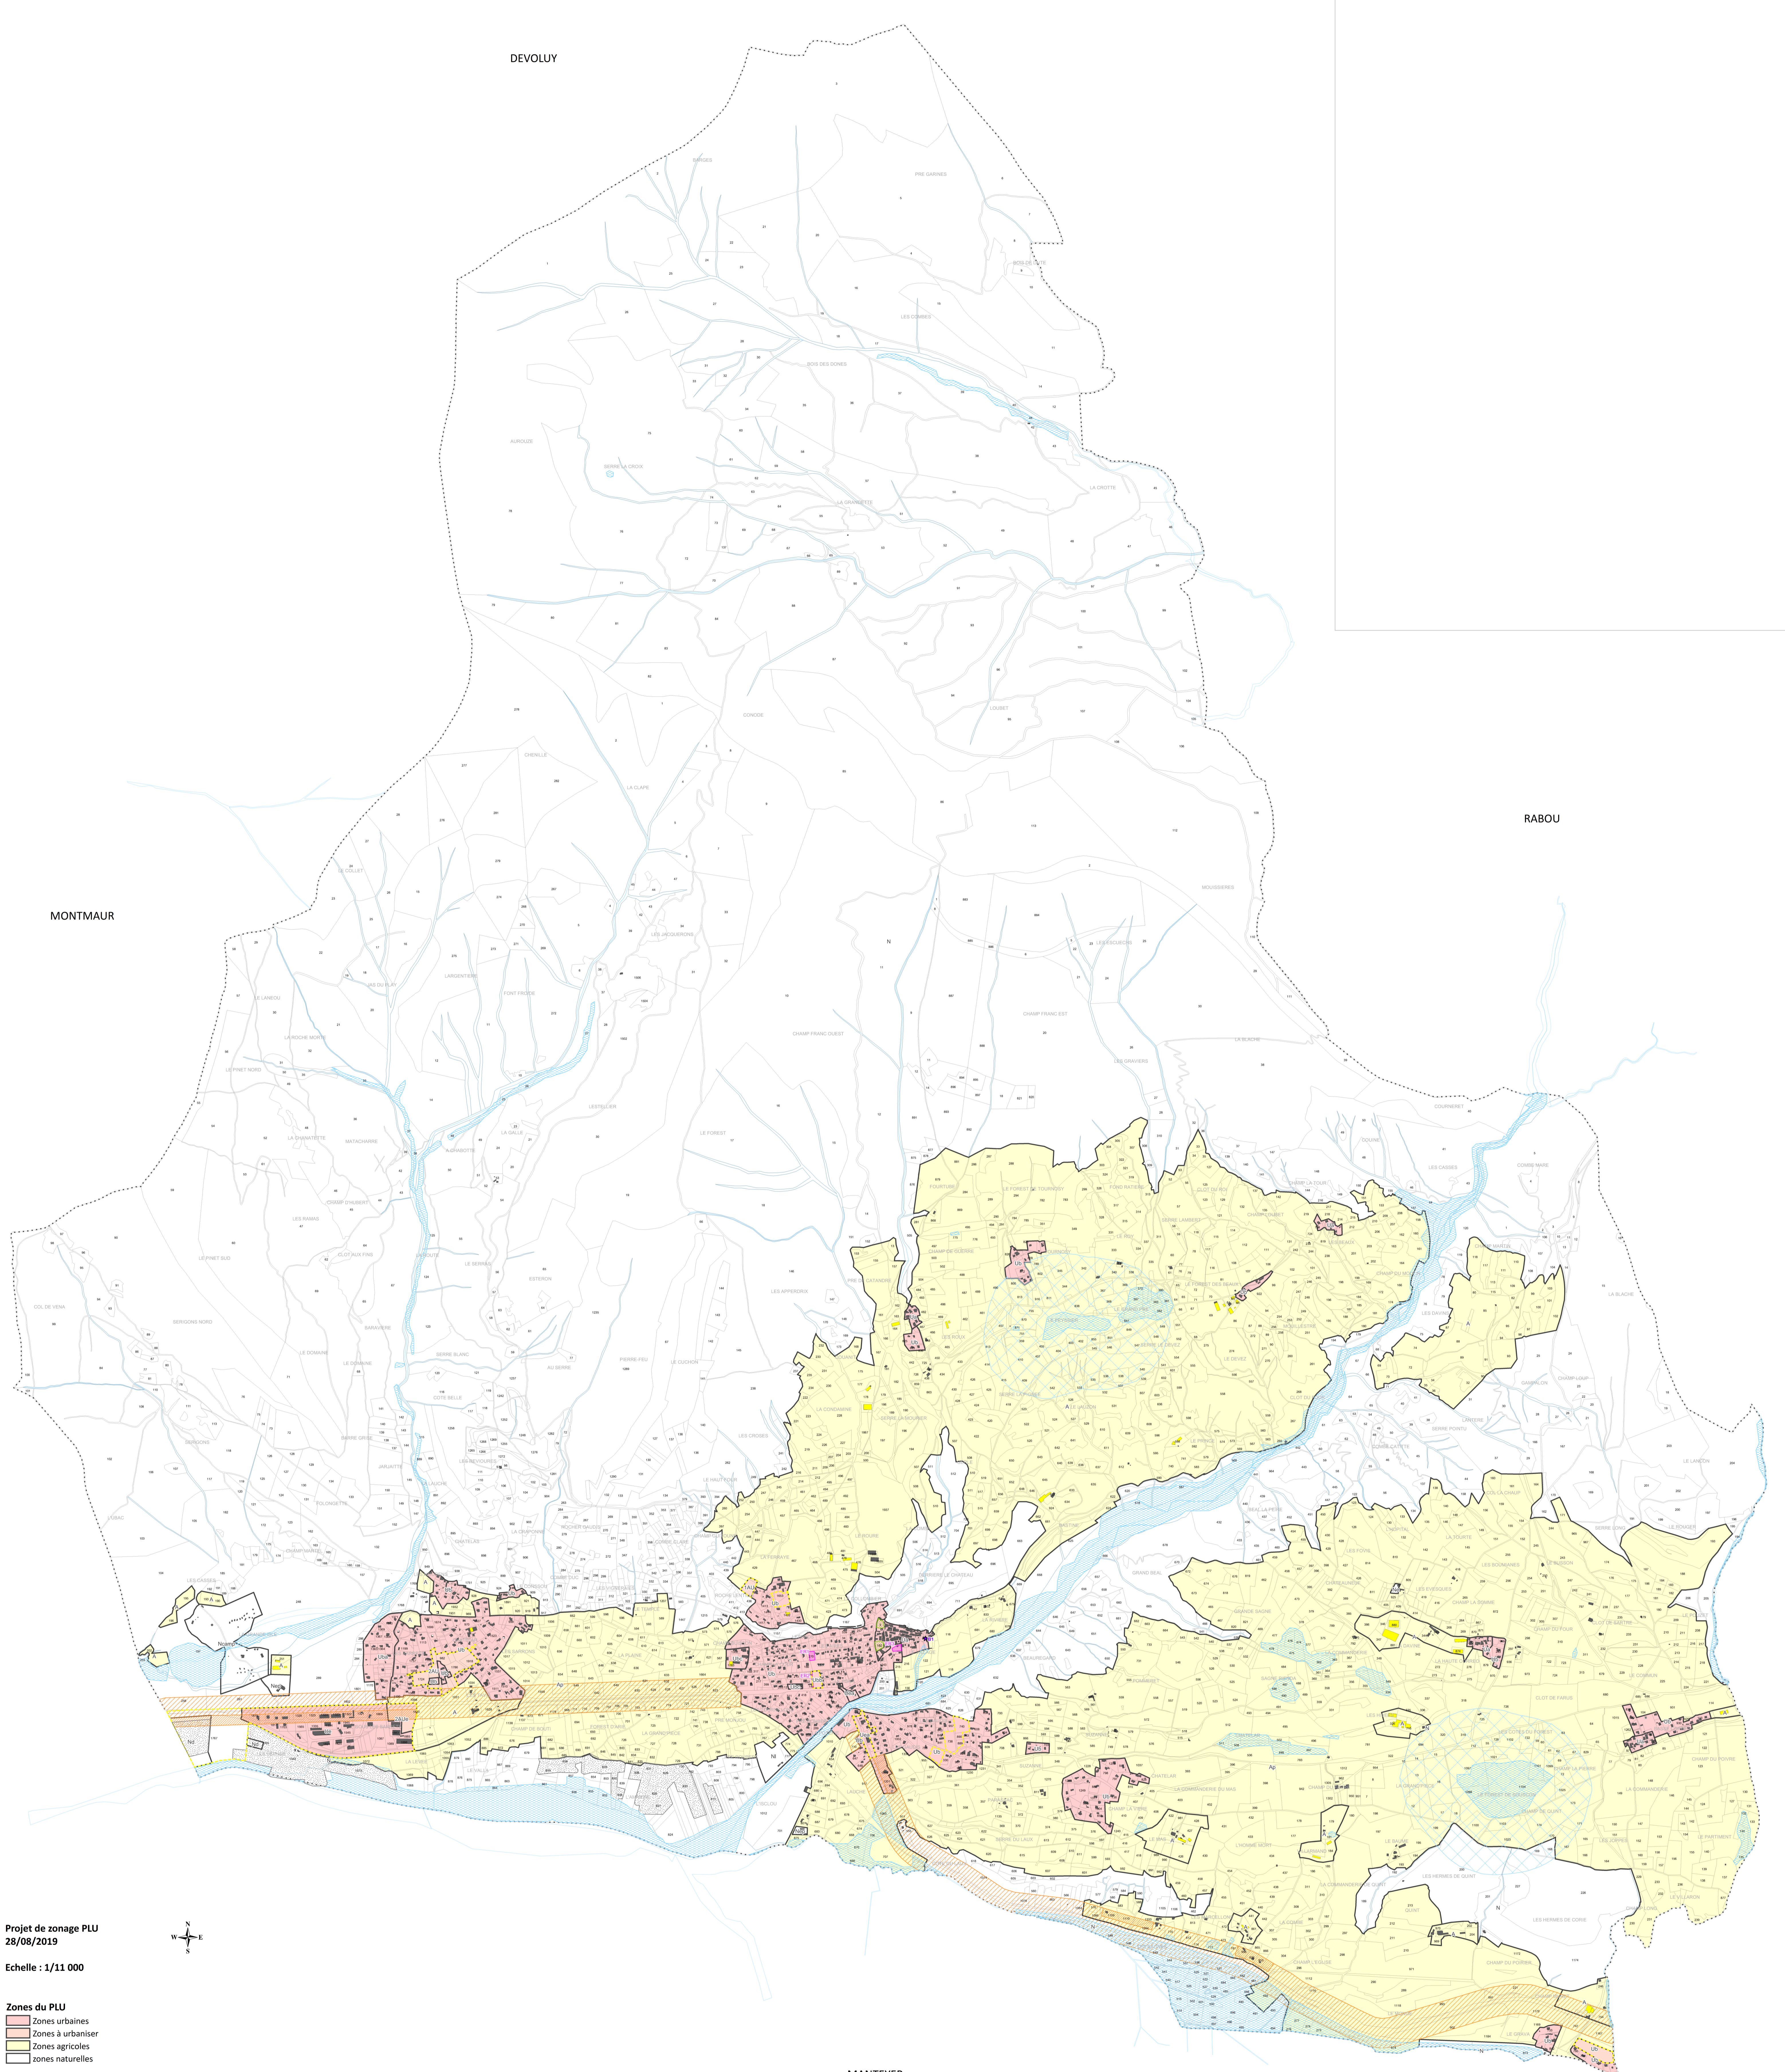

DEVOLUY

RABOU

MONTMAUR

MANTEYER

Projet de zonage PLU
28/08/2019

Echelle : 1/11 000

Zones du PLU
Zones urbaines
Zones à urbaniser
Zones agricoles
zones naturelles

Prescriptions graphiques
Zones humides
Secteurs soumis à des orientations d'aménagement et de programmation
Emplacements réservés
Jardins à préserver
Carrières

★ Bâtiment à protéger

Limites communales
Bâtiment
Parcelles
Bâtiments non cadastrés
Bâtiments ayant eu et/ou ayant toujours une vocation agricole